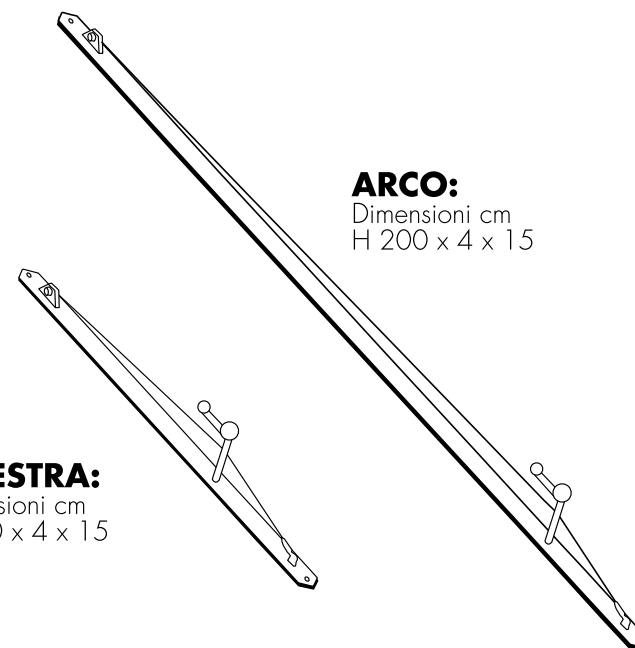

MANHATTAN

11

ARCO E BALESTRA

I moduli compositivi

Materiali:
Ferro verniciato.

ARCO:
Dimensioni cm
H 200 x 4 x 15

BALESTRA:
Dimensioni cm
H 100 x 4 x 15

Materiali:
Ferro verniciato
colore alluminio
grezzo e
acciaio.