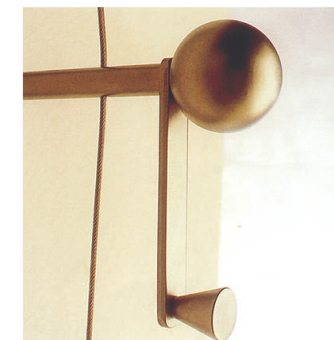

MANHATTAN

11

ARCO E BALESTRA

I moduli compositivi

Materiali:
Ferro verniciato.

ARCO:
Dimensioni cm
H 200 x 4 x 15

BALESTRA:
Dimensioni cm
H 100 x 4 x 15

Materiali:
Ferro verniciato
colore alluminio
grezzo e
acciaio.