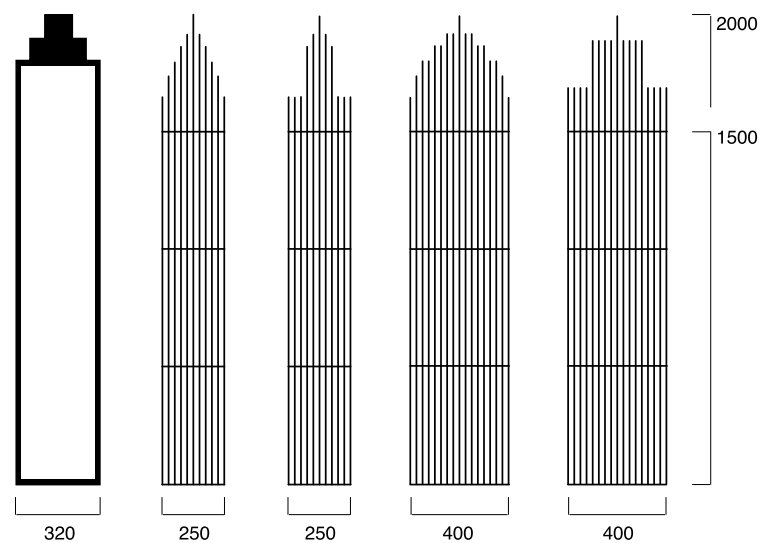

MANHATTAN

11

ARCO E BALESTRA

I moduli compositivi

Materiali:
Ferro verniciato.

ARCO:
Dimensioni cm
H 200 x 4 x 15

BALESTRA:
Dimensioni cm
H 100 x 4 x 15

Materiali:
Ferro verniciato
colore alluminio
grezzo e
acciaio.