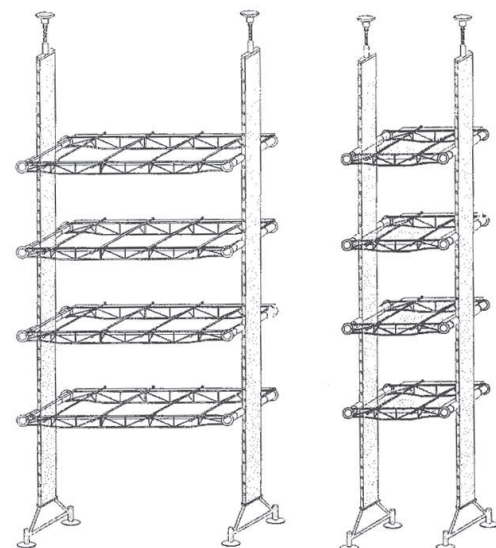

FUTURA

esempi compositivi

METROPOLIS

Si tratta di un sistema modulare che offre particolare praticità nel modificare la disposizione delle mensole inserendo contenitori e cassettiere.

moduli compositivi:
montante e mensole

Materiali:
Metallo e
cristallo.

Materiali:
Metallo e
cristallo.

**SI REALIZZA
SU MISURA**

FUTURA

Come un ponte tra presente e futuro Metropolis attraversa gli ambienti mostrandosi tanto lineare libreria quanto nuova interprete, o semplice elemento porta TV.