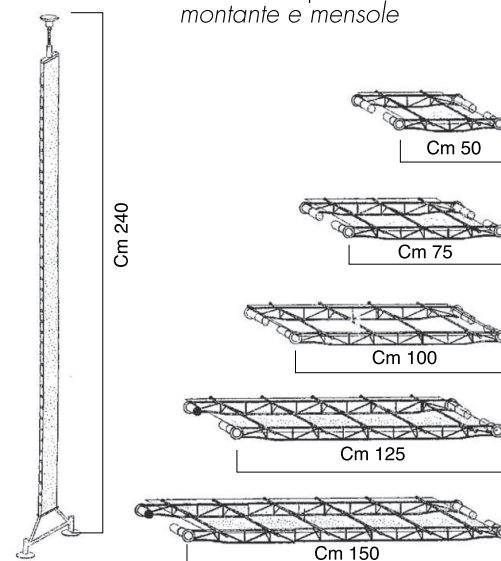

FUTURA

esempi compositivi

METROPOLIS

Si tratta di un sistema modulare che offre particolare praticità nel modificare la disposizione delle mensole inserendo contenitori e cassettiere.

moduli compositivi:
montante e mensole

Materiali:
Metallo e
cristallo.

Materiali:
Metallo e
cristallo.

**SI REALIZZA
SU MISURA**

FUTURA

Come un ponte tra presente e futuro Metropolis attraversa gli ambienti mostrandosi tanto lineare libreria quanto nuova interprete, o semplice elemento porta TV.