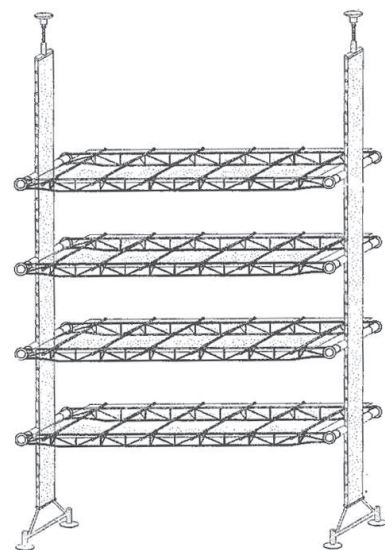

FUTURA

esempi compositivi

METROPOLIS

Si tratta di un sistema modulare che offre particolare praticità nel modificare la disposizione delle mensole inserendo contenitori e cassettiere.

moduli compositivi:
montante e mensole

Materiali:
Metallo e
cristallo.

Materiali:
Metallo e
cristallo.

**SI REALIZZA
SU MISURA**

FUTURA

Come un ponte tra presente e futuro Metropolis attraversa gli ambienti mostrandosi tanto lineare libreria quanto nuova interprete, o semplice elemento porta TV.